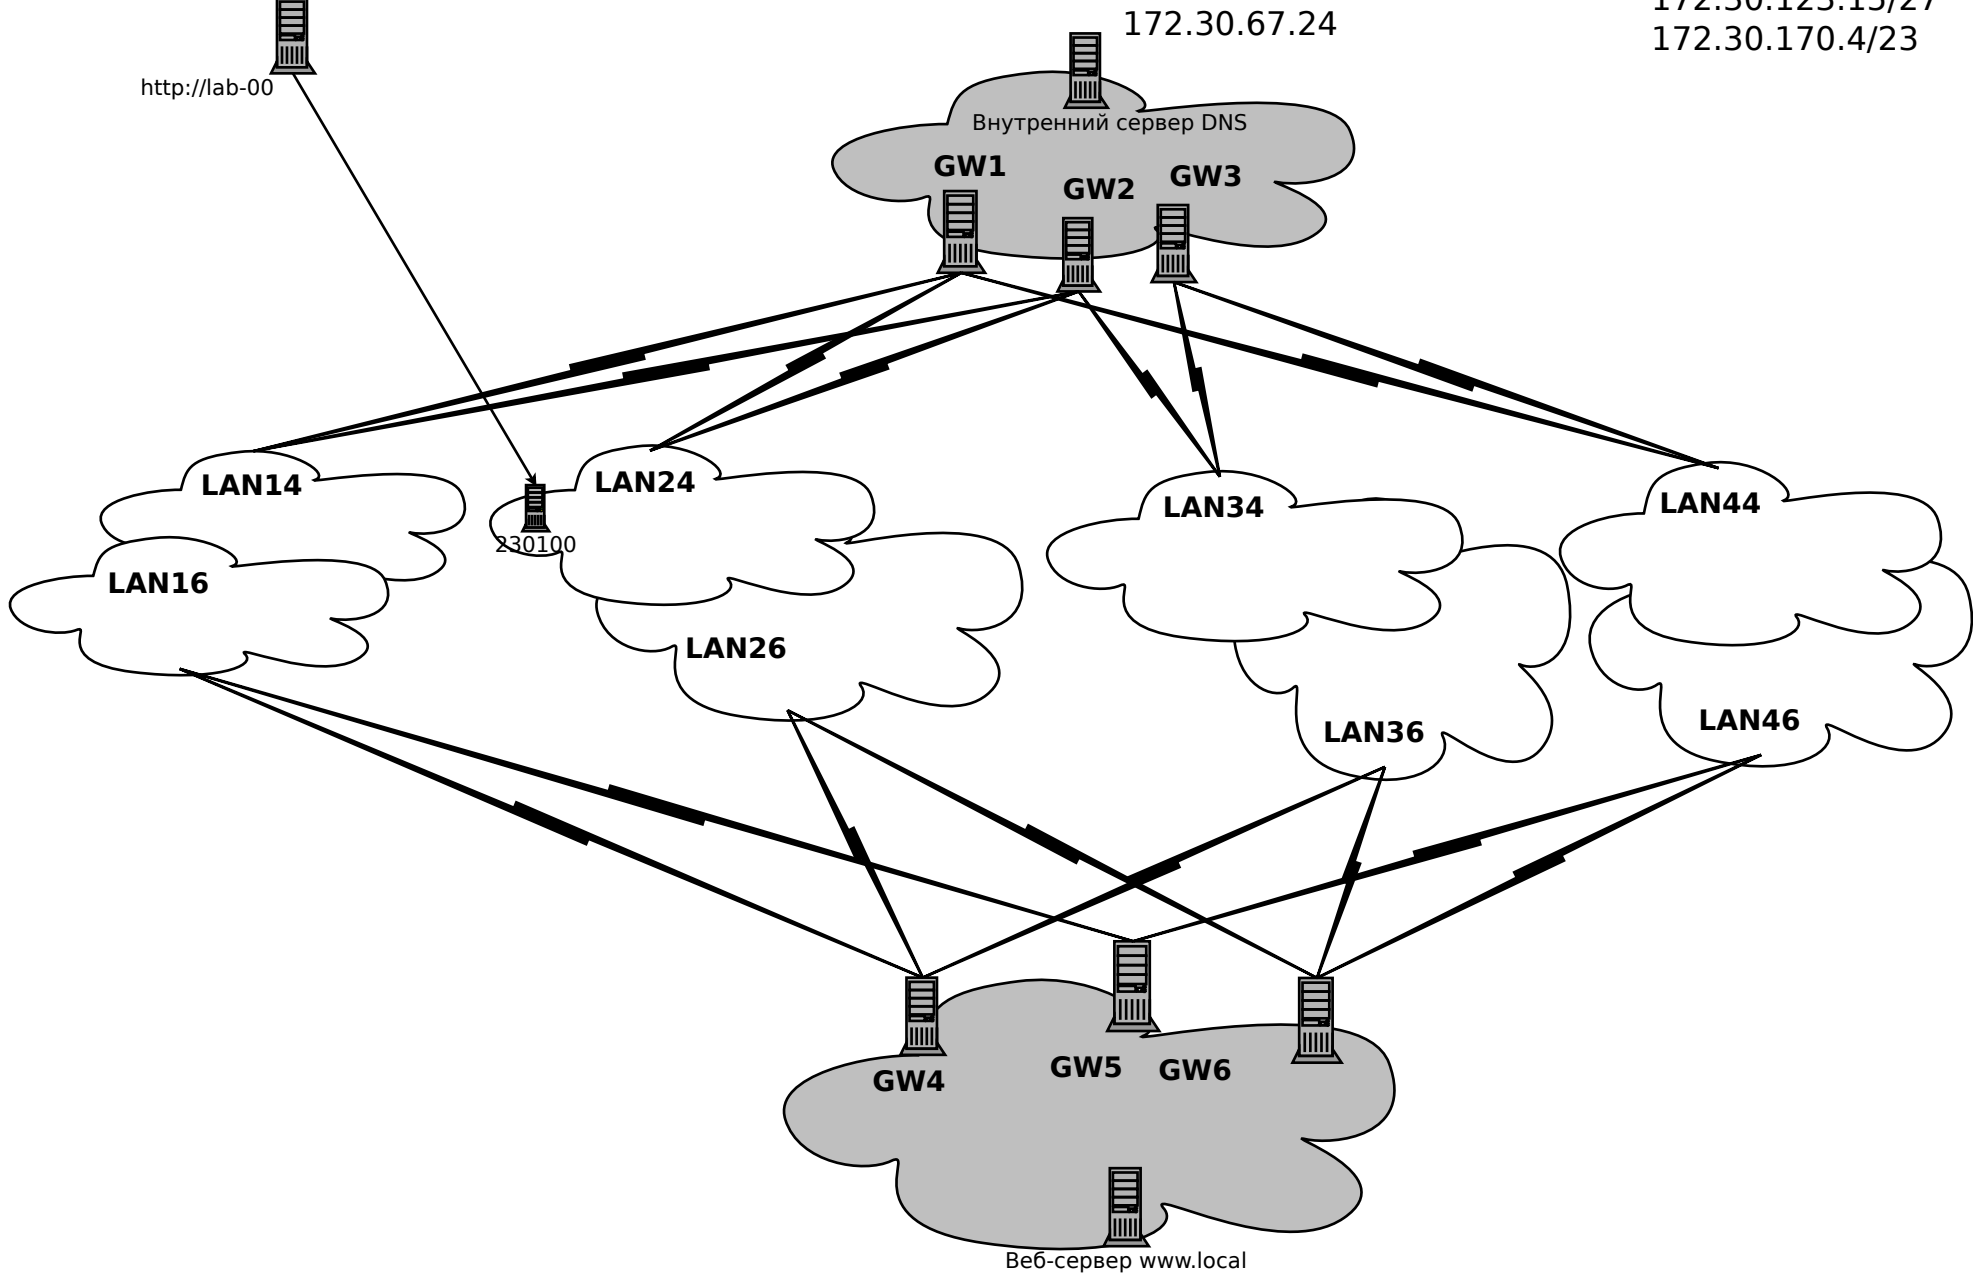

http://lab-00

230100

172.16.104.227/25
172.19.244.253/28
172.30.85.198/26
172.30.123.15/27
172.30.170.4/23

172.30.67.24

Внутренний сервер DNS

GW1

GW2

GW3

LAN14

LAN24

LAN34

LAN44

LAN16

LAN26

LAN36

LAN46

GW4

GW5

GW6

Веб-сервер www.local